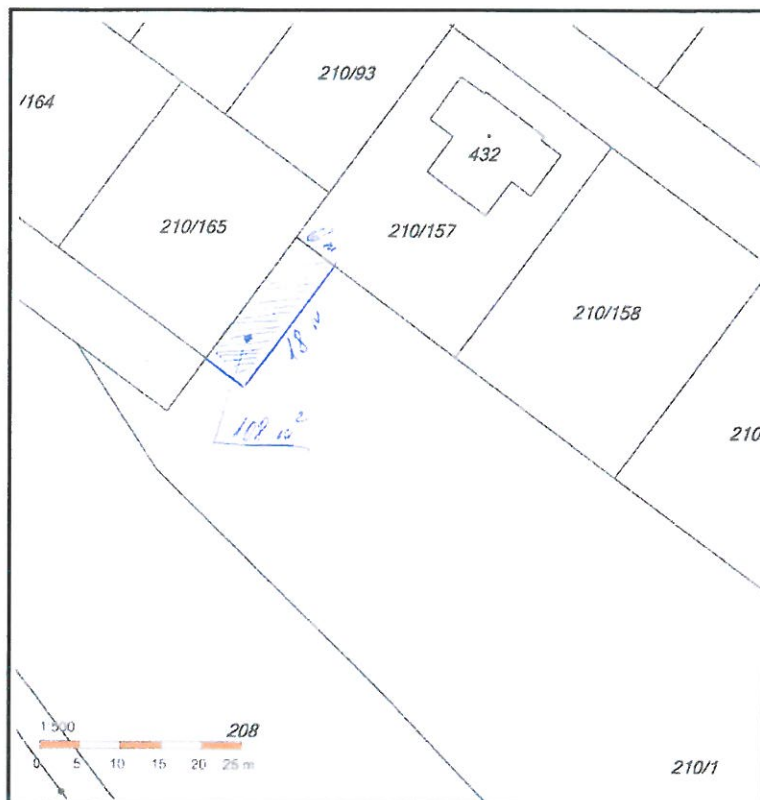

ZÁMĚR MĚSTYSE NAČERADEC

Rada městyse Načeradec na svém 144. jednání dne 24.4.2018 projednala záměr:

- prodat část pozemku parcelní číslo KN 210/1 v katastrálním území Načeradec o výměře 6x18 m, tj. 108 m² ve vlastnictví Městyse Načeradec zapsaný na LV 10001

Dle zákona č. 128/2000 Sb., o obcích, § 39, odst. 1 dává Úřad městyse Načeradec tuto skutečnost na vědomí.

Připomínky a svoje nabídky podávejte písemně poštou nebo osobně během pracovní doby na úřad městyse v Načeradci, tj. do 14.6.2018. Na nabídky a připomínky zaslané po tomto termínu nebude brán zřetel.

V Načeradci dne 31.5.2018

Petra Bartoníčková,
starostka

Vyvěšeno na úřední desce a elektronické úřední desce: 31.5.2018
Sejmuto: 14.6.2018